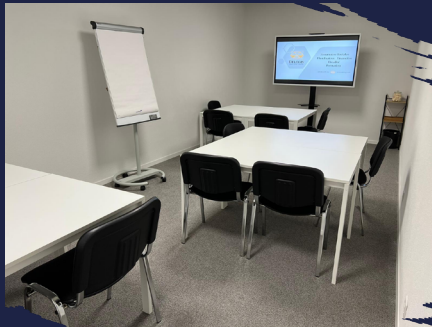

DELEGIS

CONSEIL · GESTION · FORMATION

LOCATIONS DE SALLE

À LA GARE DE CHÂTEL-ST-DENIS

En rectangle

En îlot

En école

En O

SERVICES

MATÉRIEL À DISPOSITION

- Ecran interactif (fonction tableau blanc)
- Visioconférence
- Flipchart / Tableau blanc

NOS ESPACES PROPOSENT

- Accès pour personnes à mobilité réduite
- Machine à café
- Salle d'attente
- Micro-onde
- WC (y.c. pour personnes à mobilité réduite)
- Commerces et alimentation à proximité