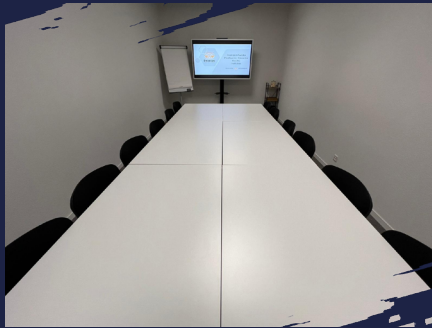

DELEGIS

CONSEIL · GESTION · FORMATION

LOCATIONS DE SALLE

À LA GARE DE CHÂTEL-ST-DENIS

En rectangle

En îlot

En école

En O

SERVICES

MATÉRIEL À DISPOSITION

- Ecran interactif (fonction tableau blanc)
- Visioconférence
- Flipchart / Tableau blanc

NOS ESPACES PROPOSENT

- Accès pour personnes à mobilité réduite
- Machine à café
- Salle d'attente
- Micro-onde
- WC (y.c. pour personnes à mobilité réduite)
- Commerces et alimentation à proximité